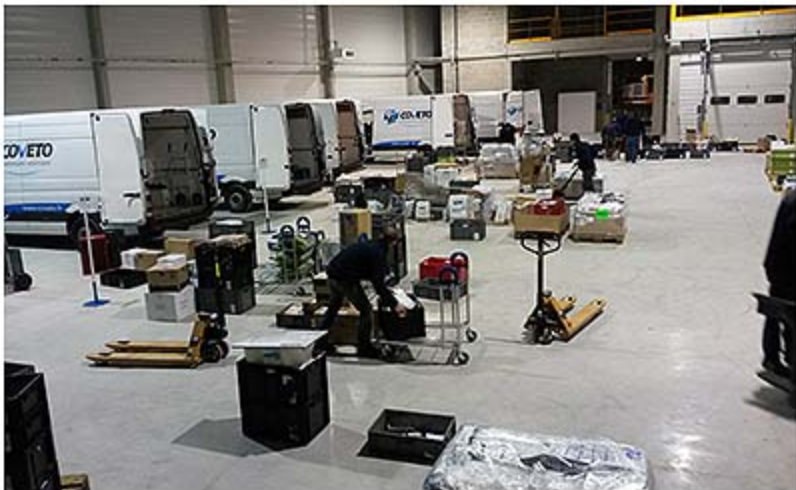

Coveto Montaigu

Construite en 1978, Montaigu est la plateforme de distribution historique de Coveto.

C'est le site le plus grand (11 700 m² climatisés) de la distribution vétérinaire française. C'est aussi à Montaigu que le plus grand nombre de lignes de commandes d'unités de produits vétérinaires sont préparées tous les mois.

Au mois de février 2016, nous avons eu le plaisir d'inaugurer un nouveau bâtiment à Wissous (91).

D'une capacité de 1300m², il nous permet de développer notre équipe de chauffeurs et d'assurer un service encore meilleur à nos clients en Île-de-France et dans l'Oise.