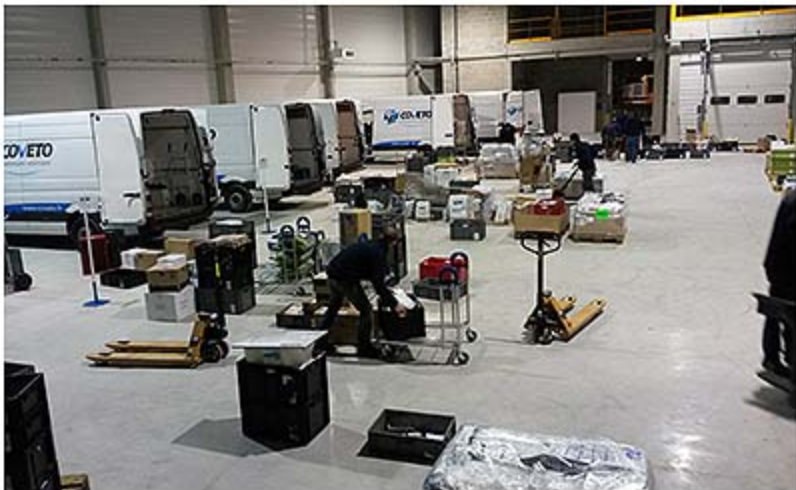

Coveto Montaigu

Construite en 1978, Montaigu est la plateforme de distribution historique de Coveto.

C'est le site le plus grand (11 700 m² climatisés) de la distribution vétérinaire française. C'est aussi à Montaigu que le plus grand nombre de lignes de commandes d'unités de produits vétérinaires sont préparées tous les mois.

Coveto Wissous

Au mois de février 2016, nous avons eu le plaisir d'inaugurer un nouveau bâtiment à Wissous (91).

D'une capacité de 1300m², il nous permet de développer notre équipe de chauffeurs et d'assurer un service encore meilleur à nos clients en Île-de-France et dans l'Oise.