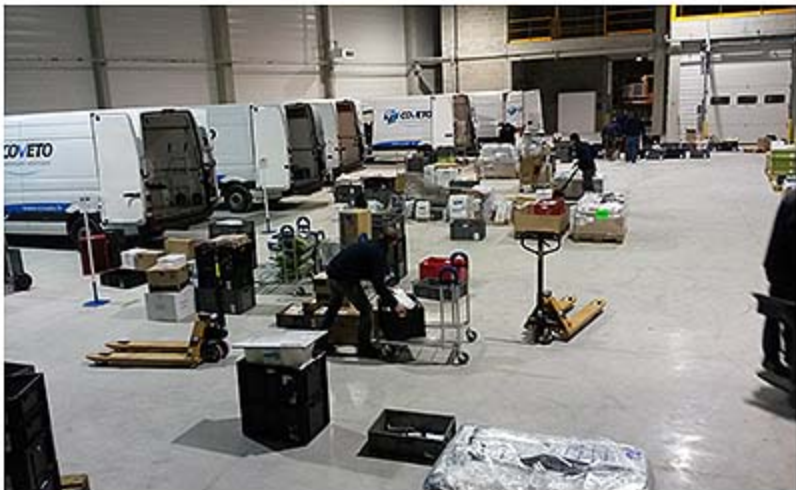

C'est le site le plus grand (11 700 m² climatisés) de la distribution vétérinaire française. C'est aussi à Montaigu que le plus grand nombre de lignes de commandes d'unités de produits vétérinaires sont préparées tous les mois.

Au mois de février 2016, nous avons eu le plaisir d'inaugurer un nouveau bâtiment à Wissous (91).

D'une capacité de 1300m², il nous permet de développer notre équipe de chauffeurs et d'assurer un service encore meilleur à nos clients en Île-de-France et dans l'Oise.